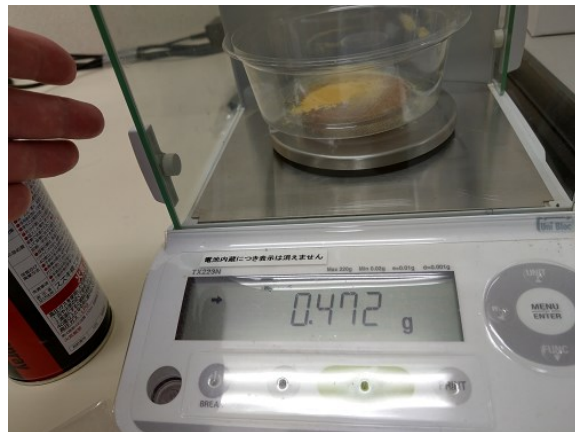

PP 膠片搓粉機

特色

- 降低手動搓粉長時間引起身體不適。
- 減少搓粉過程中粉塵散布在空氣中。
- 減低搓粉時纖維參雜在樹脂之內。

實做比較: 左邊為手動方式搓粉，右邊為電動方式搓粉

手動搓粉:粉體內雜大量纖維

電動搓粉: 只有少量纖維

手動搓粉過篩秤重:

電動搓粉過篩秤重

手動搓粉纖維殘餘量:

電動搓粉纖維殘餘量