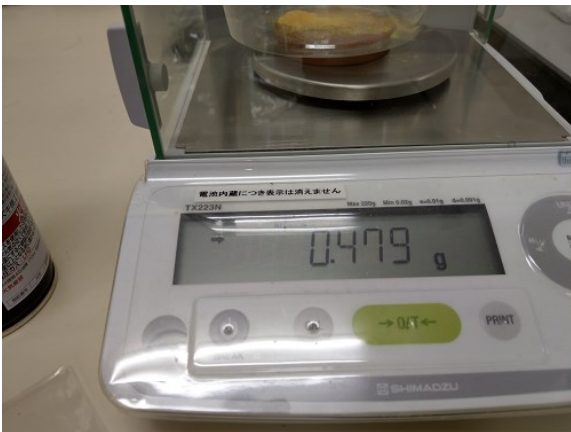

PP 膠片搓粉機

特色

- 降低手動搓粉長時間引起身體不適。
- 減少搓粉過程中粉塵散布在空氣中。
- 減低搓粉時纖維參雜在樹脂之內。

實做比較: 左邊為手動方式搓粉，右邊為電動方式搓粉

手動搓粉:粉體內雜大量纖維

電動搓粉: 只有少量纖維

手動搓粉過篩秤重:

電動搓粉過篩秤重

手動搓粉纖維殘餘量:

電動搓粉纖維殘餘量