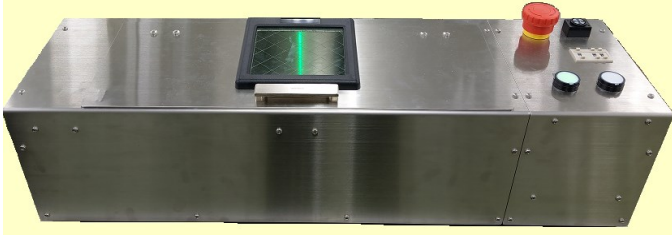

PP 膠片搓粉機

特色

- 降低手動搓粉長時間引起身體不適。
- 減少搓粉過程中粉塵散布在空氣中。
- 減低搓粉時纖維參雜在樹脂之內。

實做比較: 左邊為手動方式搓粉，右邊為電動方式搓粉

手動搓粉:粉體內雜大量纖維

電動搓粉: 只有少量纖維

手動搓粉過篩秤重:

電動搓粉過篩秤重