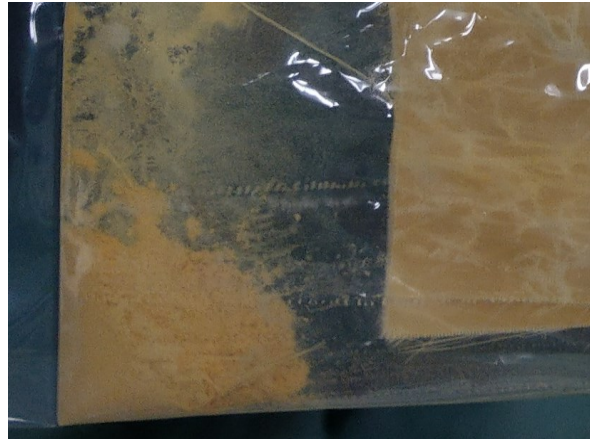

PP 膠片搓粉機

特色

- 降低手動搓粉長時間引起身體不適。
- 減少搓粉過程中粉塵散布在空氣中。
- 減低搓粉時纖維參雜在樹脂之內。

實做比較: 左邊為手動方式搓粉，右邊為電動方式搓粉

手動搓粉:粉體內雜大量纖維

電動搓粉: 只有少量纖維

手動搓粉過篩秤重:

電動搓粉過篩秤重